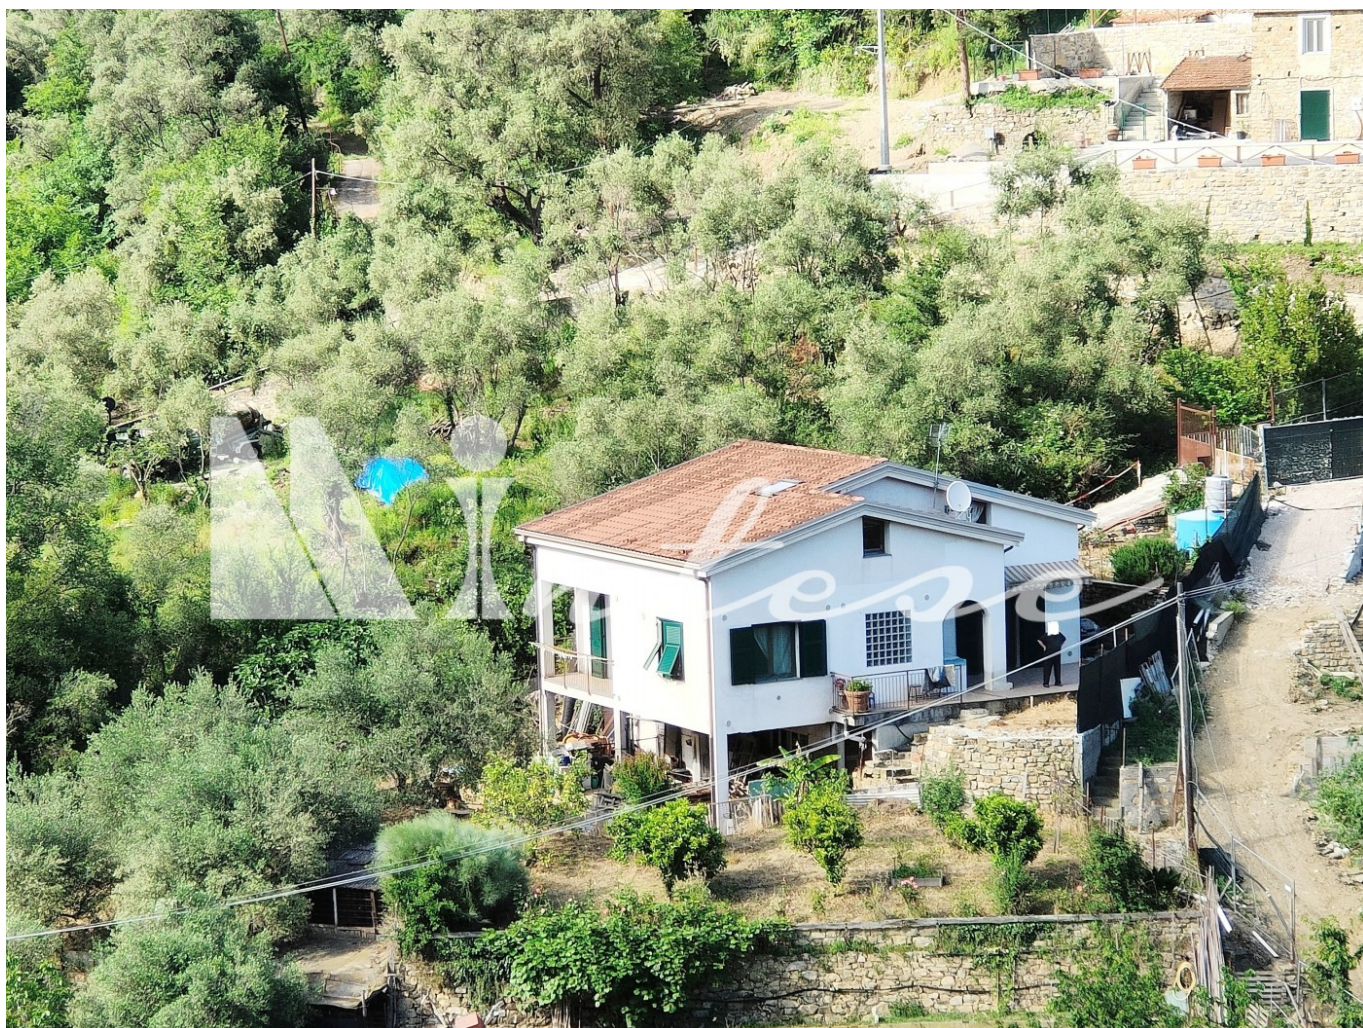

# CASA INDIPENDENTE FRAZIONE DI VEREZZO

€ 265.000 | Riferimento Immobile: V25

## DESCRIZIONE IMMOBILE

Sanremo, nel primo entroterra frazione di Verezzo, a circa 4 km dal centro di Sanremo, casa indipendente di 160 mq e 72 mq di magazzino circondata da 1.300 mq circa di giardino a fasce.

- piano seminterrato costituito da magazzino con zona lavanderia di 72 mq con accesso su porticato di 35 mq che si affaccia su terreno pianeggiante di proprietà.

La casa è ottimamente esposta alla luce del sole, in contesto tranquillo e silenzioso, immersa nella natura. Per maggiori informazioni Immobiliare LE INTESE 0184/525455

## CARATTERISTICHE IMMOBILE

Riferimento Immobile:	V25
Tipo Immobile:	Ville e case indipendenti
Tipo Contratto:	Vendita
Superficie	232 MQ
Stato Immobile	ottimo struttura in cemento armato
Esposizione	SUD OVEST
Camere	4
Cucina	grande soggiorno cottura
Bagno	2 finestrati
Terrazzi	SI
Giardino	privato 1300 metri
Cantina	SI
Riscaldamento	autonomo con bombolone GPL
Ascensore	NO
Parcheggio	SI
Classe energetica	E - IPE 181,88
Vista	verde