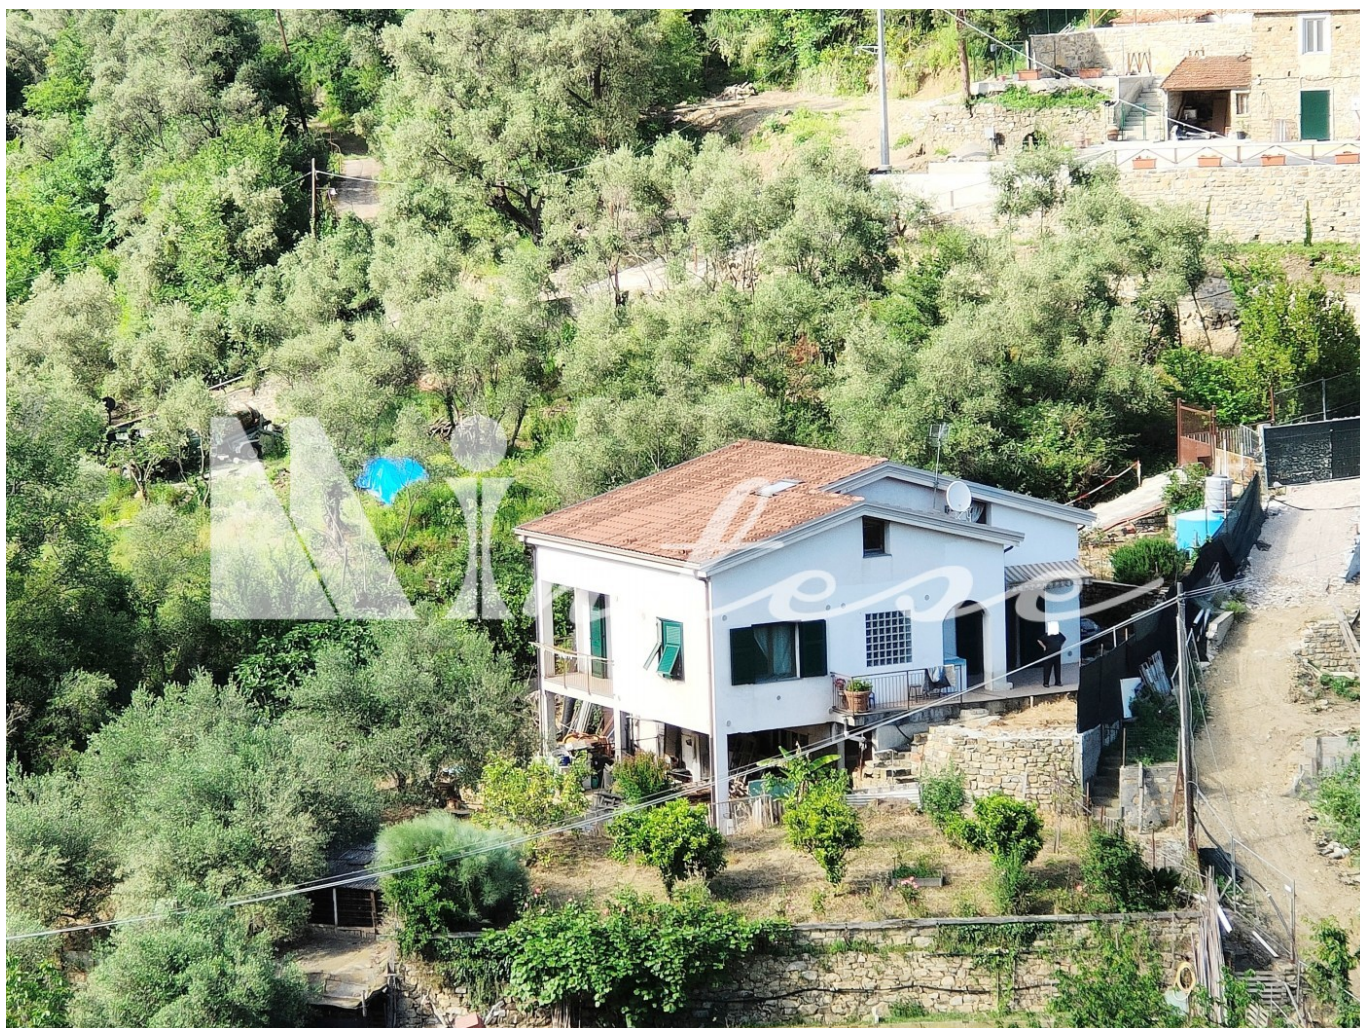

[Verezzo](#)

CASA INDIPENDENTE FRAZIONE DI VEREZZO

€ 250.000 | Riferimento Immobile: V25

DESCRIZIONE IMMOBILE

Sanremo, nel primo entroterra frazione di Verezzo, a circa 4 km dal centro di Sanremo, casa indipendente di 160 mq e 72 mq di magazzino circondata da 1.300 mq circa di giardino a fasce.

Internamente la casa è composta da:

- piano terra di 110 mq: ingresso su ampio soggiorno con cucina a vista, disimpegno, 3 camere da letto, 2 bagni finestrati, porticato e balcone;
- primo piano di 50 mq composto da ampia mansarda in parte al grezzo ed in parte già adibita a camera matrimoniale con cabina armadio, possibilità di creare un bagno (allacci di luce e acqua già presenti) e grande soggiorno cottura;

- piano seminterrato costituito da magazzino con zona lavanderia di 72 mq con accesso su porticato di 35 mq che si affaccia su terreno pianeggiante di proprietà.

La casa è ottimamente esposta alla luce del sole, in contesto tranquillo e silenzioso, immersa nella natura. Per maggiori informazioni Immobiliare LE INTESE 0184/525455

CARATTERISTICHE IMMOBILE

Riferimento Immobile:	V25
Tipo Immobile:	Ville e case indipendenti
Tipo Contratto:	Vendita
Superficie	232 MQ
Stato Immobile	ottimo struttura in cemento armato
Esposizione	SUD OVEST
Camere	4
Cucina	grande soggiorno cottura
Bagno	2 finestrati
Terrazzi	SI
Giardino	privato 1300 metri
Cantina	SI
Riscaldamento	autonomo con bombolone GPL
Ascensore	NO
Parcheggio	SI
Classe energetica	E - IPE 181,88
Vista	verde